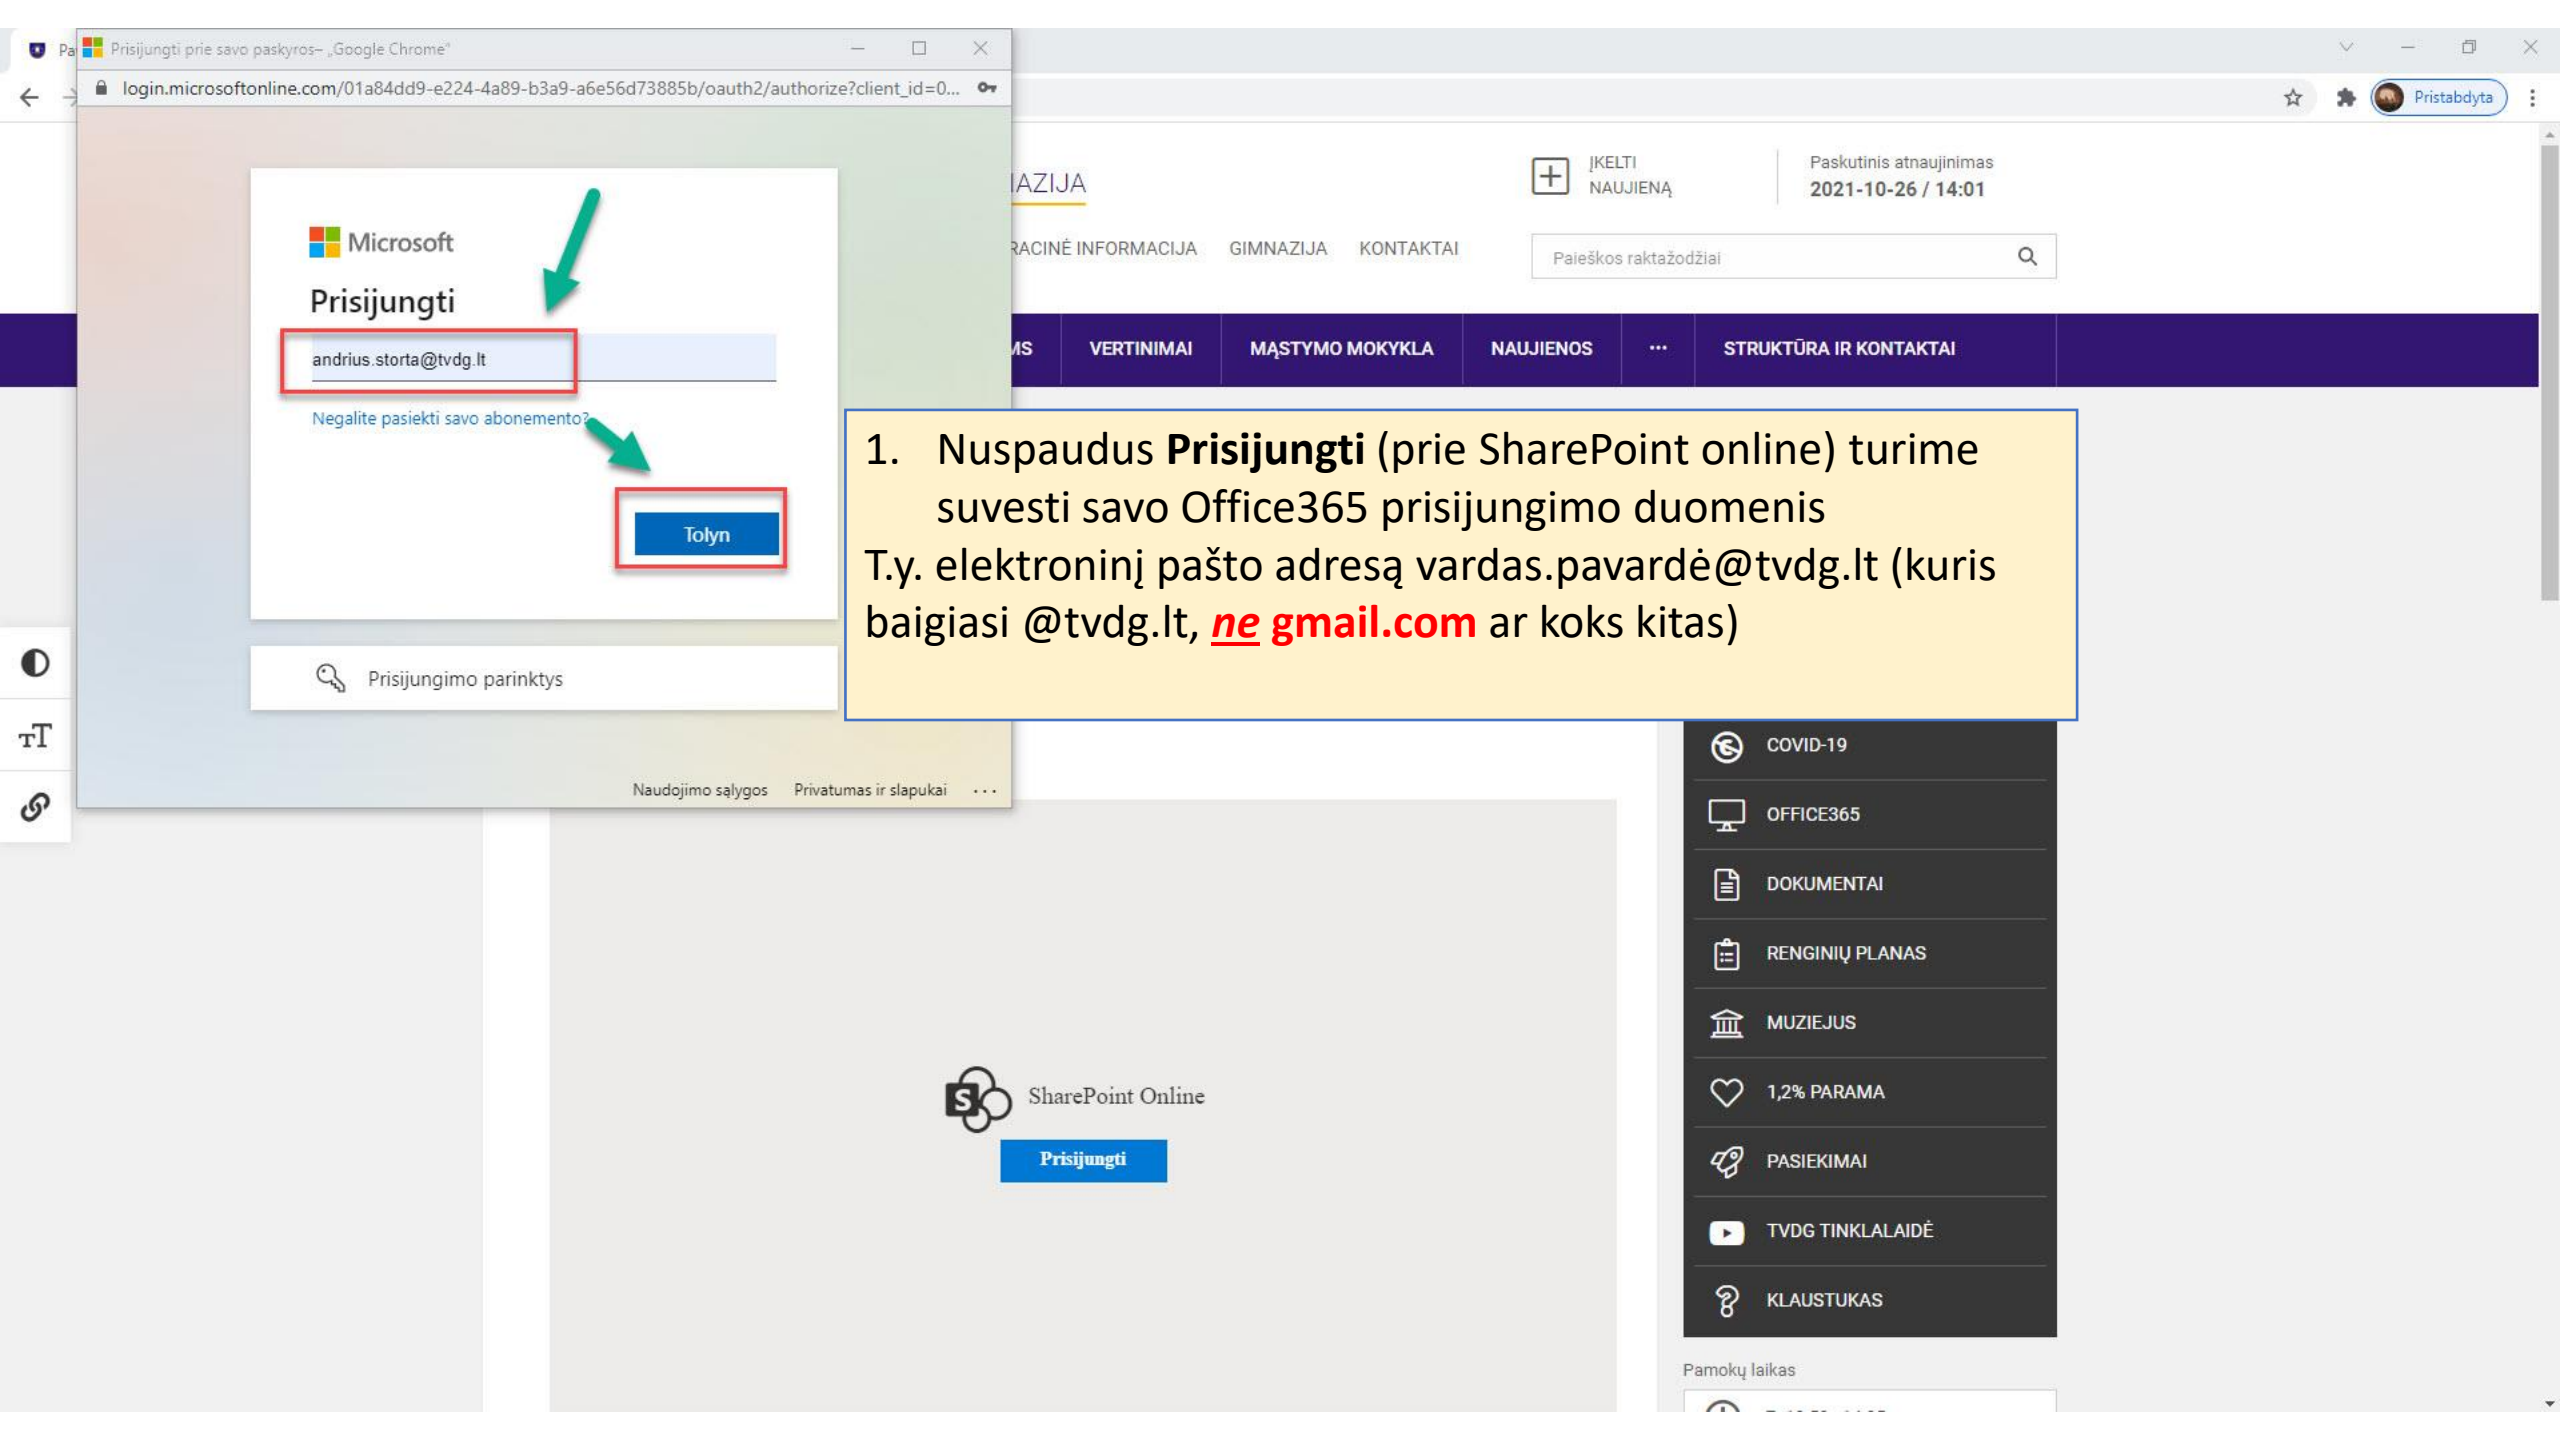

1. Nuspaudus **Prisijungti** (prie SharePoint online) turime suvesti savo Office365 prisijungimo duomenis T.y. elektroninį pašto adresą vardas.pavardė@tvdg.lt (kuris baigiasi @tvdg.lt, **ne gmail.com** ar koks kitas)